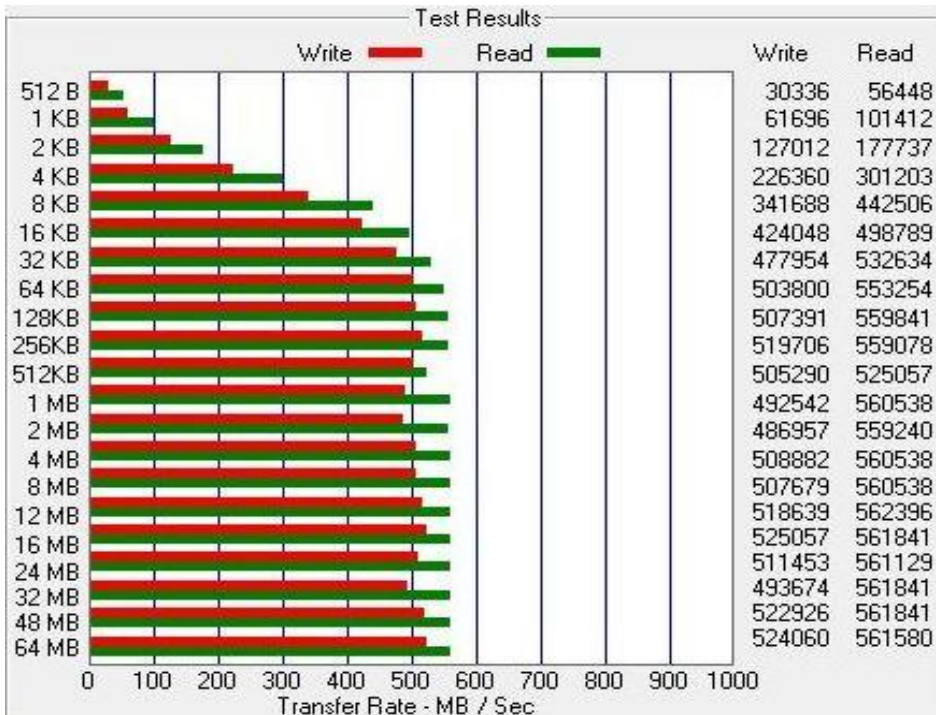

Corsair Neutron XT 960GB