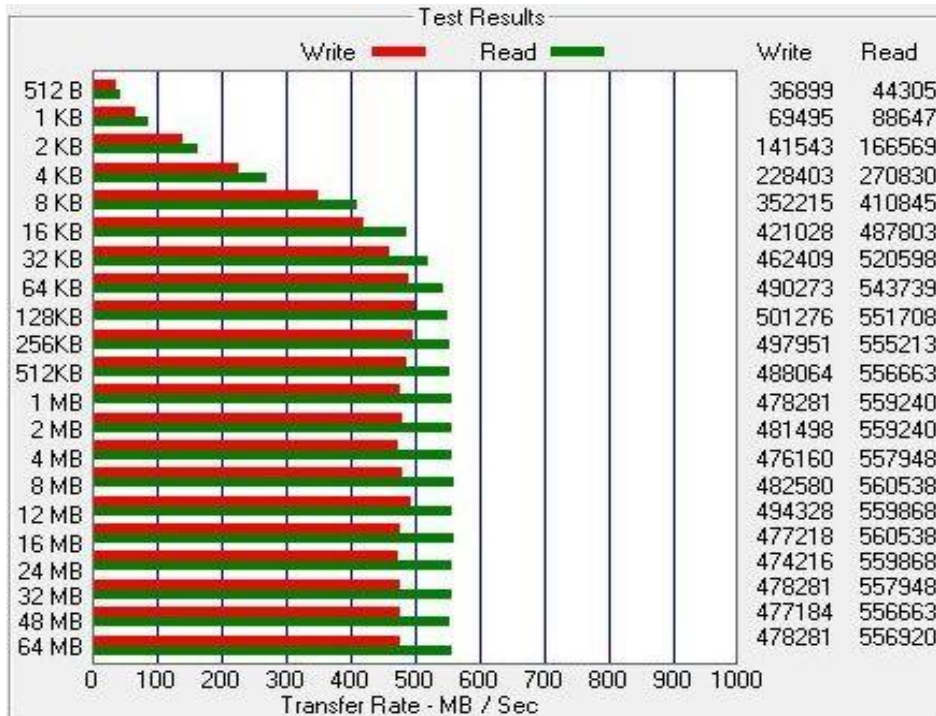

Atto Disk Benchmark

Corsair Neutron XT 480GB

Corsair Neutron XT 960GB

Crucial MX300

Samsung SSD 840 Pro

Samsung SSD 850 Evo