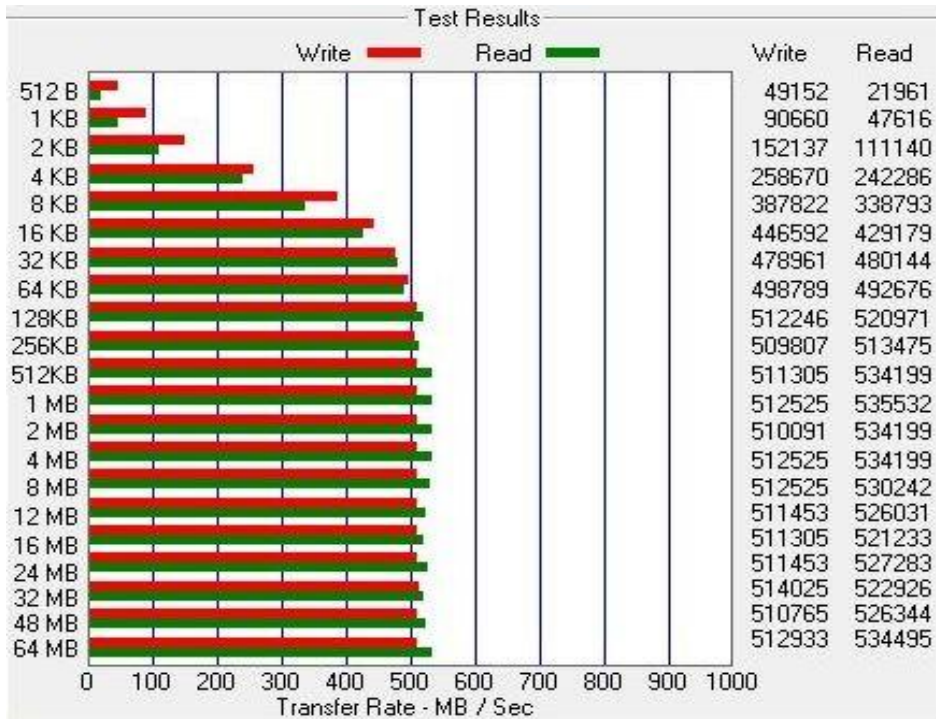

Atto Disk Benchmark

Corsair Neutron XT 480GB

Corsair Neutron XT 960GB

Crucial MX300

Samsung SSD 840 Pro

Samsung SSD 850 Evo